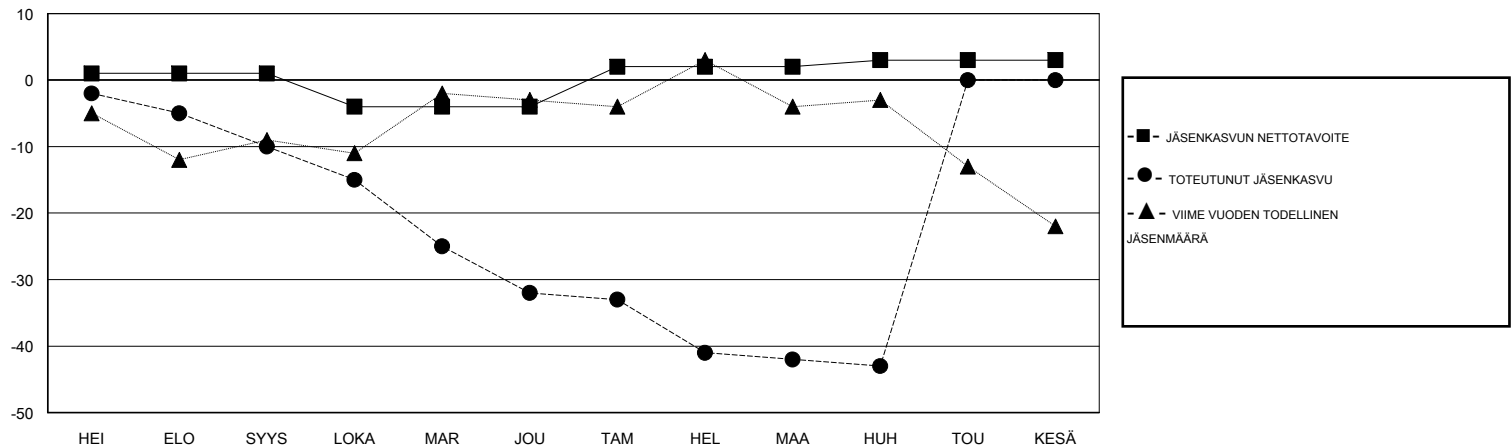

MONTHLY MEMBERSHIP PROGRESS REPORT

District 107 L

Results as of: 04/30/2018

GMT: ANTTI FORSELL

SIJAINI FINLAND

GMT VAALIPIIRI

Klubit				jäsentä			
TULOKSET 2017-2018				TULOKSET 2017-2018			
NELJÄNNES	UUDEN KLUBIN TAVOITE	UUDET KLUBIT	LOPETETUT KLUBIT	NELJÄNNES	JÄSENKASVUN NETTOTAVOITE	TOTEUTUNUT JÄSENKASVU	POISTETUT JÄSENET (mukaan lukien siirrot)
HEI/ELO/SYYS	0	0	1	HEI/ELO/SYYS	1	7	12
LOKA/MAR/JOU	0	0	0	LOKA/MAR/JOU	-5	7	28
TAM/HEL/MAA	0	0	0	TAM/HEL/MAA	6	11	21
HUH/TOU/KESÄ	0	0	0	HUH/TOU/KESÄ	1	3	4

TAVOITTEET JA UUDET KLUBIT, KUMULATIIVINEN

TAVOITTEET JA JÄSENET, KUMULATIIVINEN

LAKKAUTETUT KLUBIT: 1	15 CLUBS OF 42 LISÄNNYT YHDEN TAI USEAMMAN UUTTA JÄSENTÄ	SUKUPUOLIJAKAUMA MIES 815 (72.32%) NAINEN 312 (27.68%) Naispuolisten jäsenten prosenttiosuuden tavoite toimivuonna: 27%
ERONNEET JÄSENET	KLIKKAA TÄSTÄ NÄHDÄKSESI KUMULATIIVISET JÄSENTIEDOT	PERHEJÄSENIÄ YHTEENSÄ 94 PERHEJÄSENET, JOTKA MAKSAVAT PUOLET JÄSENMAKSUSTA 47
KUOLLUT 15		
KLUBI LAKKAUTETTU 0		
MUUT 50		
YHTEENSÄ 65		